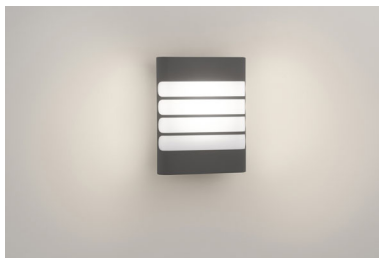

Philips myGarden
Aplique

Raccoon
antracite
LED

myGarden

17273/93/16

Desfrute de um maravilhoso jardim com luz

O aplique Philips myGarden Raccoon em cinzento antracite texturizado proporciona uma iluminação intensa e eficiente para exteriores, seja qual for a aplicação. Iluminação LED, materiais sintéticos e um design minimalista para um toque contemporâneo no seu espaço exterior.

PHILIPS

Destaques

Luz LED de alta qualidade

A tecnologia LED, integrada nesta lâmpada Philips, é uma solução desenvolvida exclusivamente pela Philips. Com o seu acendimento instantâneo, permite um fluxo luminoso ideal e realça as cores vivas na sua casa.

Luz branca suave

A luz pode ter diferentes temperaturas da cor, indicadas em unidades designadas Kelvins (K). As lâmpadas com um baixo valor de Kelvins produzem uma luz suave e mais aconchegante, enquanto as lâmpadas com um valor mais alto de Kelvins produzem uma luz fria e mais energética. Este candeeiro da Philips oferece luz branca suave para uma atmosfera aconchegante.