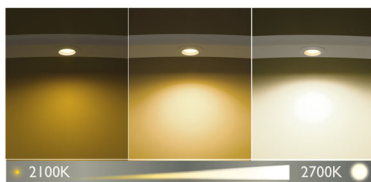

Regulação exclusiva da intensidade da luz "DimTone"

O DimTone leva a regulação da intensidade da luz das lâmpadas LED para um novo nível

emocionante, criando um efeito agradável e acolhedor à medida que a luminosidade é reduzida. Isto significa que o consumidor pode beneficiar de uma iluminação LED de eficiência energética e criar um ambiente natural e aconchegante quando a intensidade da luz é reduzida.