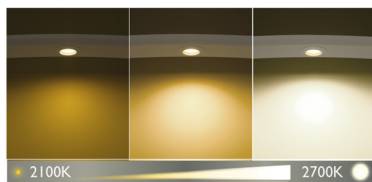

Regulação exclusiva da intensidade da luz "DimTone"

O DimTone leva a regulação da intensidade da luz das lâmpadas LED para um novo nível

emocionante, criando um efeito agradável e acolhedor à medida que a luminosidade é reduzida. Isto significa que o consumidor pode beneficiar de uma iluminação LED de eficiência energética e criar um ambiente natural e aconchegante quando a intensidade da luz é reduzida.