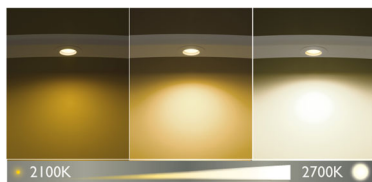

Regulação exclusiva da intensidade da luz "DimTone"

O DimTone leva a regulação da intensidade da luz das lâmpadas LED para um novo nível

emocionante, criando um efeito agradável e acolhedor à medida que a luminosidade é reduzida. Isto significa que o consumidor pode beneficiar de uma iluminação LED de eficiência energética e criar um ambiente natural e aconchegante quando a intensidade da luz é reduzida.