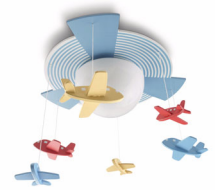

Philips myKidsRoom
Plafon

myKidsRoom

40153/55/16

Entre numa nova aventura

Viaje nos céus muito percorridos! O plafon Avigo da gama myKidsRoom da Philips leva o seu filho para o mundo das viagens aéreas, onde aviões descolam, circulam e aterram. Esta luz duradoura saída de uma história de encantar mantém a divisão bem iluminada com menos energia.

Concebido para o quarto das crianças

- Para crianças

Soluções de iluminação sustentáveis

- Economizador de energia
- Luz branca suave
- Tem sempre uma lâmpada Philips incluída

PHILIPS

Destaques

Luz branca suave

A luz pode ter diferentes temperaturas da cor, indicadas em unidades designadas Kelvins (K). As lâmpadas com um baixo valor de Kelvins produzem uma luz suave e mais aconchegante, enquanto as lâmpadas com um valor mais alto de Kelvins produzem uma luz fria e mais energética. Este candeeiro da Philips oferece luz branca suave para uma atmosfera aconchegante.