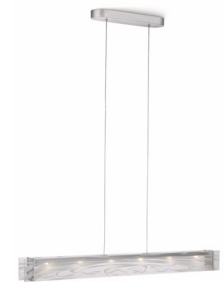

Philips InStyle  
Painel em vidro

- Design espiralado transparente fosco

InStyle

40733/55/16

## Decore a sua casa com luz

Há sempre um momento certo para alterar a decoração de sua casa. Comece com espirais oníricas em painéis de vidro transparente. Introduza e retire os painéis deslizando-os sem precisar de ferramentas. Uma renovação sazonal? Por que não renovar também o estilo da sua suspensão?

### **Mude a sua iluminação, mude a decoração de sua casa**

- Dê uma nova aparência à luz
- Mude a sua suspensão num instante
- Fosco com design espiralado transparente

**PHILIPS**

Painel em vidro  
Design espiralado transparente fosco

### Dimensões e peso do produto

- Altura: 8,0 cm
- Comprimento: 84,8 cm
- Largura: 0,4 cm
- Peso líquido: 1,35 kg