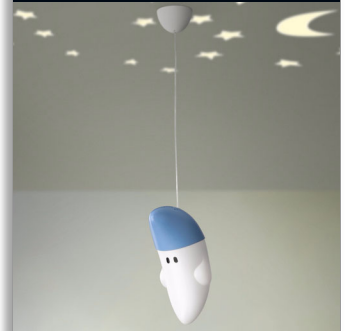

Um mundo de luz cheio de amigos

A noite pode ser divertida. Esta suspensão duradoura Buddy Moon da gama myKidsRoom da Philips com a sua lua com um chapéu azul pode inundar um quarto com luz suave brilhante. Como luz de presença, esta projecta um céu cheio de estrelas no tecto para manter as crianças calmas.

Concebido para o quarto do seu filho

- Para crianças

Soluções de iluminação sustentáveis

- Luz LED de alta qualidade
- Economizador de energia
- Luz branca suave
- Tem sempre uma lâmpada Philips incluída

Características especiais

- A altura da suspensão pode ser ajustada facilmente
- Caixa de comutação integrada

Philips myKidsRoom
Suspensão

LED

myKidsRoom

41072/35/16

PHILIPS

Destques

Luz LED de alta qualidade

A tecnologia LED, integrada neste candeeiro Philips, é uma solução desenvolvida exclusivamente pela Philips. Com o seu acendimento instantâneo, esta permite uma produção da luz ideal e realça as cores vivas na sua casa.