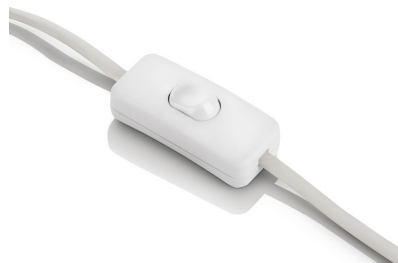

Interruptor para ligar/desligar no artigo

Com o botão integrado no artigo de forma discreta, pode ligar e desligar a luz facilmente.

Vidro fosco

O vidro fosco combina a aparência branca mate com a elegância do material em vidro, integrando-se de forma perfeita em qualquer interior.

Especificações

Design e acabamento

- Material: vidro
- Cor: branca

Dimensões e peso do produto

- Altura: 19,2 cm
- Comprimento: 26,8 cm
- Largura: 26,8 cm
- Peso líquido: 1,090 kg

Especificações técnicas

- Alimentação eléctrica: Entre 220 V e 240 V, 50-60 Hz
- Tecnologia da lâmpada: fluorescente, 230 V
- Número de lâmpadas: 1
- Encaixe/casquilho: E27
- Potência da lâmpada incluída: 15 W
- Potência máxima da lâmpada de substituição: 15 W
- Cor da luz: Branco quente de 2700 K
- Duração da lâmpada até: 10 000 hrs
- Código IP: IP20, protecção contra objectos com mais de 12,5 mm, sem protecção contra água
- Classe de protecção: II - isolamento duplo

Assistência

- Garantia: 2 ano(s)

Dimensões e peso da embalagem

- Altura: 29,4 cm
- Comprimento: 28,8 cm
- Largura: 20,8 cm
- Peso: 1,300 kg

Diversos

- Concebida especialmente para: Sala de estar e quarto
- Estilo: Contemporâneo
- Tipo: Candeeiro de mesa

Data de publicação
2013-06-04

Versão: 1.0.1

12 NC: 9150 037 83101
EAN: 87 17943 78069 3

© 2013 Koninklijke Philips N.V.
Todos os direitos reservados.

Todas as especificações estão sujeitas a alterações sem aviso prévio. As marcas comerciais são propriedade de Koninklijke Philips N.V. ou dos respectivos detentores.

www.philips.com