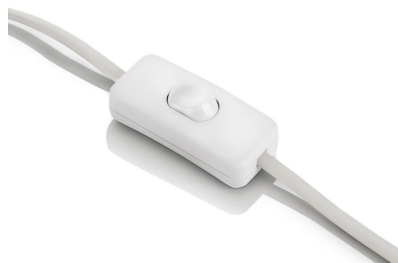

Interruptor para ligar/desligar no artigo

Com o botão integrado no artigo de forma discreta, pode ligar e desligar a luz facilmente.

Vidro fosco

O vidro fosco combina a aparência branca mate com a elegância do material em vidro, integrando-se de forma perfeita em qualquer interior.

Especificações

Design e acabamento

- Material: vidro
- Cor: branca

Dimensões e peso do produto

- Altura: 25 cm
- Comprimento: 35 cm
- Largura: 35 cm
- Peso líquido: 1,980 kg

Especificações técnicas

- Alimentação eléctrica: Entre 220 V e 240 V, 50-60 Hz
- Tecnologia da lâmpada: fluorescente, 230 V
- Número de lâmpadas: 1
- Encaixe/casquilho: E27
- Potência da lâmpada incluída: 20 W
- Potência máxima da lâmpada de substituição: 20 W
- Cor da luz: Branco quente de 2700 K
- Duração da lâmpada até: 10 000 hrs
- Código IP: IP20, protecção contra objectos com mais de 12,5 mm, sem protecção contra água
- Classe de protecção: II - isolamento duplo

Assistência

- Garantia: 2 ano(s)

Dimensões e peso da embalagem

- Altura: 37,4 cm
- Comprimento: 36,8 cm
- Largura: 26,8 cm
- Peso: 2,300 kg

Diversos

- Concebida especialmente para: Sala de estar e quarto
- Estilo: Contemporâneo
- Tipo: Candeeiro de mesa

Data de publicação
2013-06-04

Versão: 2.0.1

12 NC: 9150 037 99001
EAN: 87 17943 78157 7

© 2013 Koninklijke Philips N.V.
Todos os direitos reservados.

Todas as especificações estão sujeitas a alterações sem aviso prévio. As marcas comerciais são propriedade de Koninklijke Philips N.V. ou dos respectivos detentores.

www.philips.com