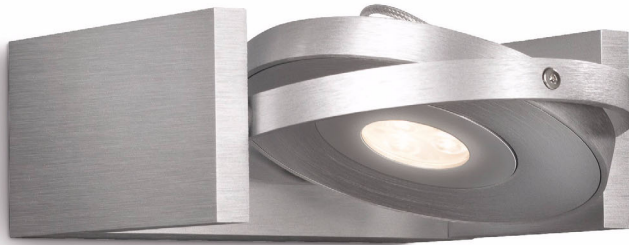

Philips Ledino
Aplique

Ledino

53150/48/16

Giving light a new experience

com este candeeiro LED de design

Este elegante foco de parede cromado mate Ledino da Philips torna qualquer divisão quente e acolhedora. Tem um formato moderno e emite luz LED branca potente. Regule a intensidade da luz e direcione-a para onde esta é necessária com a cabeça do foco rotativa.

Design elegante combinado com inovadora tecnologia

- Fusão entre luz e design

Luz de alta qualidade

- Luz branca suave
- Alta qualidade de luz com emissão elevada de luz
- Intensidade de luz ajustável com interruptor de regulação de intensidade da luz

PHILIPS

Destques

Luz e design

Este candeeiro de design emite luz com uma essência minimalista que desafia as fronteiras tradicionais, criando luz e iluminação com uma pureza e beleza inspiradoras.

Luz branca suave

Alta qualidade de luz

Um módulo de iluminação LED de 7,5 W produz uma emissão de luz equivalente à de uma lâmpada incandescente de 40 W (350 lúmenes). Poupe energia com uma forte emissão de luz.

Regulável