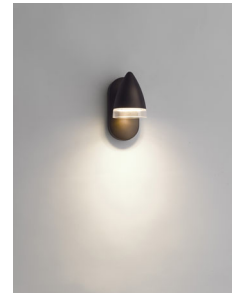

Philips myLiving  
Foco com casquilho de  
rosca

**MAPLE**  
bronze  
LED

**myLiving**

53210/06/16

## Decore a sua casa com luz

O formato cónico e o acabamento em bronze deste foco LED com casquilho de rosca da Philips adicionam um toque de requinte a todas as divisões, mas este candeeiro também é prático. A luz LED é potente e uniforme, e o novo sistema clickFIX de montagem fácil é descomplicado.

### **Características especiais**

- Sistema click!FIX para instalação fácil
- Cabeça do foco ajustável
- Adequada para instalação na parede e no tecto

**PHILIPS**

Foco com casquilho de rosca  
MAPLE bronze, LED

### Cabeça do foco ajustável

Direccione a luz para onde esta é mais necessária; basta ajustar, rodar ou inclinar a cabeça do foco da lâmpada.