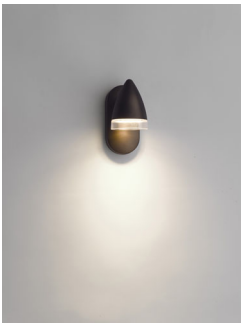

Luz branca suave

A luz pode ter diferentes temperaturas da cor, indicadas em unidades designadas Kelvins (K). As lâmpadas com um baixo valor de Kelvins produzem uma luz suave e mais aconchegante, enquanto as lâmpadas com um valor mais alto de Kelvins produzem uma luz fria e mais energética. Este candeeiro da Philips oferece luz branca suave para uma atmosfera aconchegante.