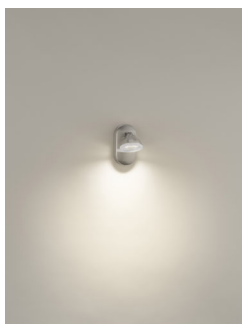

Philips myLiving
Foco com casquilho de
rosca

TOSCANE
cromado mate
LED

myLiving

53240/17/16

Decore a sua casa com luz

Este elegante foco LED com casquilho de rosca Toscane com luz branca suave da Philips em cromado mate possui um formato harmonioso que se integra de forma maravilhosa na sua parede. A cabeça ajustável possui detalhes de design transparentes e o sistema clickFIX assegura uma montagem fácil.

Características especiais

- Sistema click!FIX para instalação fácil
- Cabeça do foco ajustável
- Adequada para instalação na parede e no tecto

PHILIPS

Destques

Luz LED de alta qualidade

A tecnologia LED, integrada nesta lâmpada Philips, é uma solução desenvolvida exclusivamente pela Philips. Com o seu acendimento instantâneo, permite um fluxo luminoso ideal e realça as cores vivas na sua casa.

Luz branca suave

A luz pode ter diferentes temperaturas da cor, indicadas em unidades designadas Kelvins (K). As lâmpadas com um baixo valor de Kelvins produzem uma luz suave e mais aconchegante, enquanto as lâmpadas com um valor mais alto de Kelvins produzem uma luz fria e mais energética. Este candeeiro da Philips oferece luz branca suave para uma atmosfera aconchegante.

Cabeça do foco ajustável

Direcione a luz para onde esta é mais necessária; basta ajustar, rodar ou inclinar a cabeça do foco da lâmpada.

Fácil de montar - click!FIX

Esta luz LED utiliza o click!FIX, um novo sistema revolucionário de montagem patenteado pela Philips. Com o click!FIX pode montar facilmente o seu candeeiro em 4 passos simples. É fácil e rápido!