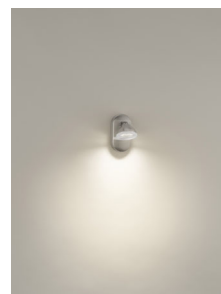

Philips myLiving
Foco com casquilho de
rosca

TOSCANE
cromado mate
LED

myLiving

53240/17/16

Decore a sua casa com luz

Este elegante foco LED com casquilho de rosca Toscane com luz branca suave da Philips em cromado mate possui um formato harmonioso que se integra de forma maravilhosa na sua parede. A cabeça ajustável possui detalhes de design transparentes e o sistema clickFIX assegura uma montagem fácil.

Características especiais

- Sistema click!FIX para instalação fácil
- Cabeça do foco ajustável
- Adequada para instalação na parede e no tecto

PHILIPS

Destques

Luz LED de alta qualidade

A tecnologia LED, integrada nesta lâmpada Philips, é uma solução desenvolvida exclusivamente pela Philips. Com o seu acendimento instantâneo, permite um fluxo luminoso ideal e realça as cores vivas na sua casa.

Cabeça do foco ajustável

Direcione a luz para onde esta é mais necessária; basta ajustar, rodar ou inclinar a cabeça do foco da lâmpada.

Fácil de montar - click!FIX

Esta luz LED utiliza o click!FIX, um novo sistema revolucionário de montagem patenteado pela Philips. Com o click!FIX pode montar facilmente o seu candeeiro em 4 passos simples. É fácil e rápido!

Especificações

Design e acabamento

- Material: metal, sintético
- Cor: cromado mate

Funcionalidade extra/acessório incl.

- LEDs integrados
- Feixes de luz definidos
- Cabeça do foco ajustável
- Montagem click!FIX