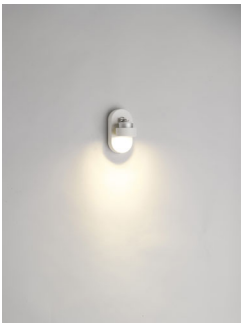

Philips myLiving
Foco com casquilho de
rosca

RIMUS
branca
LED

myLiving

53270/31/16

Decore a sua casa com luz

Este foco de parede Rimus da Philips em branco possui um design subtil e intemporal. A cabeça do foco ajustável dispõe de luzes LED envolvidas por um anel de realce em cinzento claro. Este possui um sistema clickFIX de montagem fácil.

Características especiais

- Sistema click!FIX para instalação fácil
- Cabeça do foco ajustável
- Adequada para instalação na parede e no tecto

PHILIPS

Destques

Luz LED de alta qualidade

A tecnologia LED, integrada nesta lâmpada Philips, é uma solução desenvolvida exclusivamente pela Philips. Com o seu acendimento instantâneo, permite um fluxo luminoso ideal e realça as cores vivas na sua casa.

Luz branca suave

A luz pode ter diferentes temperaturas da cor, indicadas em unidades designadas Kelvins (K). As lâmpadas com um baixo valor de Kelvins produzem uma luz suave e mais aconchegante, enquanto as lâmpadas com um valor mais alto de Kelvins produzem uma luz fria e mais energética. Este candeeiro da Philips oferece luz branca suave para uma atmosfera aconchegante.

Cabeça do foco ajustável

Direccione a luz para onde esta é mais necessária; basta ajustar, rodar ou inclinar a cabeça do foco da lâmpada.

Fácil de montar - click!FIX

Esta luz LED utiliza o click!FIX, um novo sistema revolucionário de montagem patenteado pela Philips. Com o click!FIX pode montar facilmente o seu candeeiro em 4 passos simples. É fácil e rápido!