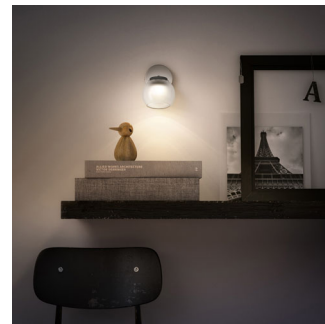

Perfeita para relaxar e socializar

A sala de estar é o coração de qualquer casa – um local onde as famílias se reúnem para descontraír e os amigos convivem. A iluminação para a sua sala de estar e o seu quarto tem de ser flexível e fácil de utilizar para se adaptar às diferentes utilizações ao longo do dia. A colocação cuidada de diferentes fontes de iluminação e a combinação de diferentes camadas de luz ajuda a criar uma sensação de espaço e a proporcionar à divisão um toque quente e acolhedor.