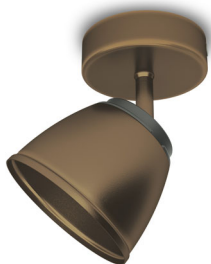

Philips myLiving
Foco

County
bronze
LED

myLiving

53350/06/16

Decore a sua casa iluminando-a

Com um estilo rústico autêntico que se une à tecnologia mais recente, o County da gama myLiving da Philips é um elegante foco duplo metálico em bronze. O formato tradicional inclui LEDs avançados que emitem luz branca suave e abundante com a mesma beleza e o mesmo brilho que o halogéneo.

Características especiais

- Cabeça do foco ajustável

PHILIPS

Destques

Luz LED de alta qualidade

A tecnologia LED, integrada nesta lâmpada Philips, é uma solução desenvolvida exclusivamente pela Philips. Com o seu acendimento instantâneo, permite um fluxo luminoso ideal e realça as cores vivas na sua casa.

Cabeça do foco ajustável

Direccione a luz para onde esta é mais necessária; basta ajustar, rodar ou inclinar a cabeça do foco da lâmpada.

Economizadora

Esta lâmpada economizadora da Philips poupa energia em comparação com fontes de luz tradicionais, ajudando-o a poupar dinheiro nas suas contas de electricidade e a contribuir para a protecção ambiental.

Especificações

Design e acabamento

- Material: metal
- Cor: bronze

Funcionalidade extra/acessório incl.

- LEDs integrados
- Cabeça do foco ajustável

Dimensões e peso do produto

- Comprimento: 12,9 cm
- Comprimento: 8,8 cm
- Largura: 8,8 cm
- Peso líquido: 0,343 kg