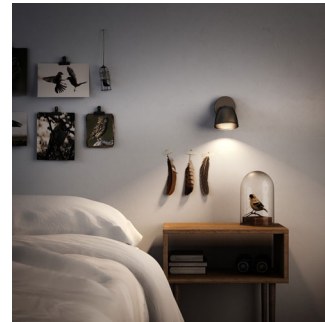

Perfeita para relaxar e socializar

A sala de estar é o coração de qualquer casa – um local onde as famílias se reúnem para descontraír e os amigos convivem. A iluminação para a sua sala de estar e o seu quarto tem de ser flexível e fácil de utilizar para se adaptar às diferentes utilizações ao longo do dia. A colocação cuidada de diferentes fontes de iluminação e a combinação de diferentes camadas de luz ajuda a criar uma sensação de espaço e a proporcionar à divisão um toque quente e acolhedor.