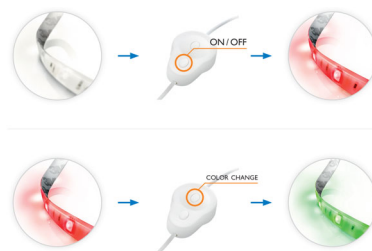

Cortar como necessário

Se as suas LightStrips não se adequarem exactamente à aplicação necessária, pode facilmente cortá-las à dimensão correcta. As marcas de corte disponíveis no produto indicam onde cortar.

Plug & Play: instalação fácil

As LightStrips são muito fáceis de instalar e garantem diversão imediata, graças ao princípio de plug & play. Tudo o que necessita já está incluído na caixa e explicado no guia de início rápido.

Fácil de montar

Coloque as LightStrips onde desejar graças à fita adesiva integrada na parte posterior.

Interruptor fácil de utilizar

O interruptor permite-lhe ligar e desligar a LightStrip. Com o botão de mudança de cores pode escolher 1 das 7 cores disponíveis ou simplesmente colocar a LightStrip no modo de mudança automática de cores.

Camada protectora de silicone

Protecção melhorada para peças eléctricas contra o pó e a humidade, mesmo durante a limpeza.

Tecnologia LED segura

As LightStrips garantem segurança ao toque e utilização sem o risco de ligações eléctricas expostas.