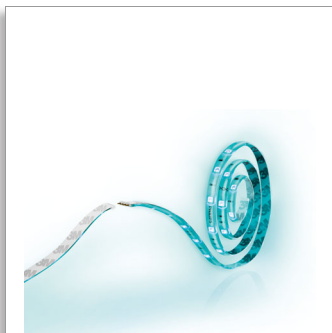

Philips  
Luz indirecta

LightStrips Extend de 1 m  
multicolor  
LED

70978/55/PH

## Dê cor ao seu mundo com luz

As LightStrips Extend adicionam uma dimensão colorida à sua decoração interior. Utilize-as para realçar móveis, características arquitectónicas ou espaços na parede. As possibilidades de extensão de até 5 m facilitam ainda mais a criação de uma iluminação perfeita.