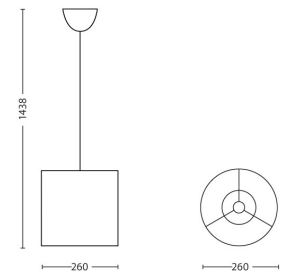

Concebido para o quarto das crianças

- Para crianças
- Ideal para iluminação geral

Características especiais

- Altura ajustável na instalação

Imaginative Lighting

PHILIPS

DISNEY

Especificações

Design e acabamento

- Material: sintético
- Cor: azul

Funcionalidade extra/acessório incl.

- Altura ajustável

Dimensões e peso do produto

- Altura mínima: 26 cm
- Altura máxima: 113,8 cm
- Comprimento: 26 cm
- Largura: 26 cm
- Peso líquido: 0,294 kg

Assistência

- Garantia: 2 ano(s)

Dimensões e peso da embalagem

- Comprimento: 29,8 cm
- Comprimento: 12,3 cm
- Largura: 12,3 cm
- Peso: 0,500 kg

Diversos

- Concebida especialmente para: Quarto de crianças
- Estilo: Expressivo
- Tipo: Suspensão