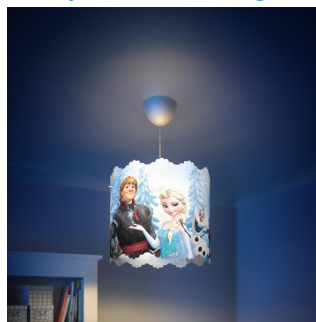

Philips Disney
Suspensão

Frozen - O Reino do Gelo
azul

71751/01/16

Desperte a imaginação

Esta suspensão Frozen - O Reino do Gelo da Philips e da Disney com loucos recortes reflecte padrões divertidos nas paredes do quarto e é viva e colorida. Apresentando as personagens de Frozen - O Reino do Gelo preferidas do seu filho em acção, esta inspirará maravilhosos sonhos cor-de-rosa!

Concebido para o quarto das crianças

- Para crianças
- Ideal para iluminação geral

Características especiais

- Altura ajustável na instalação

Imaginative Lighting

PHILIPS

DISNEY

Especificações

Destaques

Para crianças

Esta luz da Philips e da Disney para o quarto das crianças cria um ambiente que as encoraja a dedicarem-se ao que mais apreciam – à diversão e à criatividade! Um lugar onde a criança pode estudar, brincar e dormir, acompanhada pelo seu personagem Disney favorito. Esta luz foi concebida para ser utilizada em segurança pelo seu filho.

Ideal para iluminação geral

Esta luz da Philips e da Disney para o quarto das crianças é a peça central perfeita para criar uma onda de luz. Esta cria as condições de iluminação ideais para as rotinas diárias da sua criança.