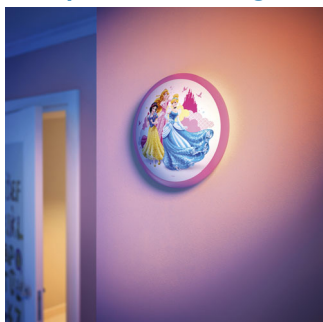

Ideal para iluminação geral

Esta luz da Philips e da Disney para o quarto das crianças é a peça central perfeita para criar uma onda de luz. Esta cria as condições de iluminação ideais para as rotinas diárias da sua criança.