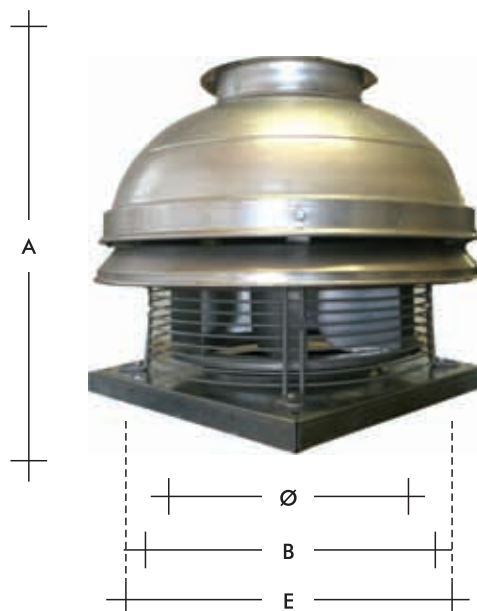

VENTILATOARE CENTRIFUGALE TIP TURELA

GAMA SV
2800 rpm

- Ventilatoare de acoperis special concepute pentru temperaturi ridicate
- Rotor cu paletele curbate spre inapoi
- Temperatura maxima: 400°C/2h sau 200°C continuu
- Recomandat pentru gratare, seminee, evacuare gaze
- Motoare asincrone cu rotor in scurtcircuit, IP - 55, Clasa de izolatie H Tensiune de alimentare 230V/50Hz
- Motoare in 3 viteze

MODEL	TURATIE RPM	PUTERE WATT	DEBIT m ³ /h	ZGOMOT dB (A)
SV -	1.420	145	1.000	50

DIMENSIUNI					
A	B	C	E	Ø	
400	365	365	480	200	