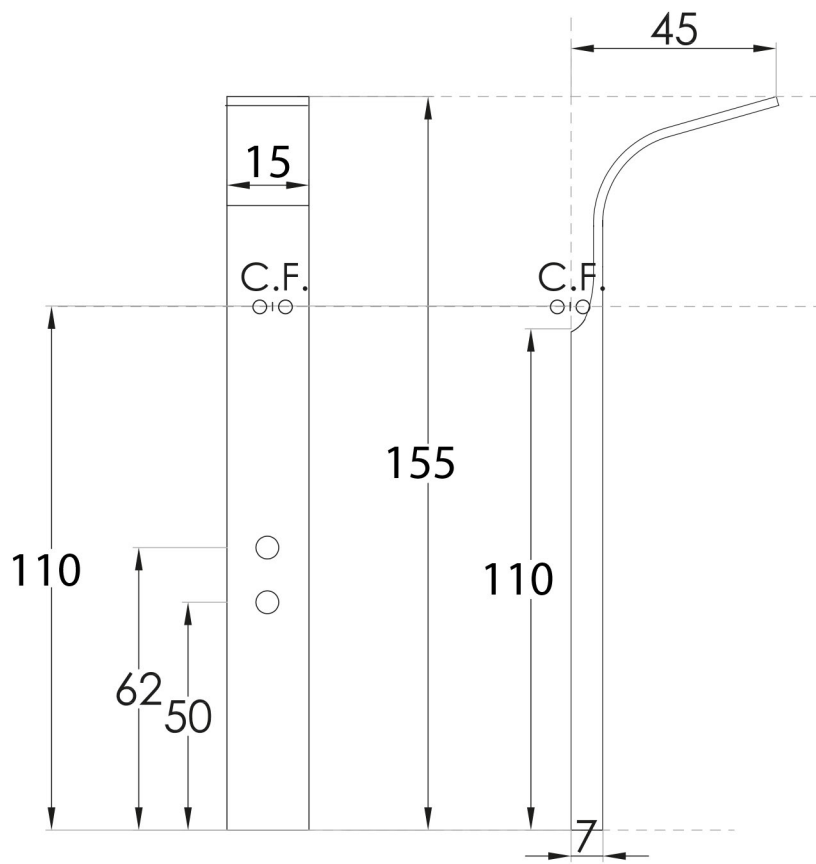

ELITE 160

C.F. Uscita acqua calda e fredda.