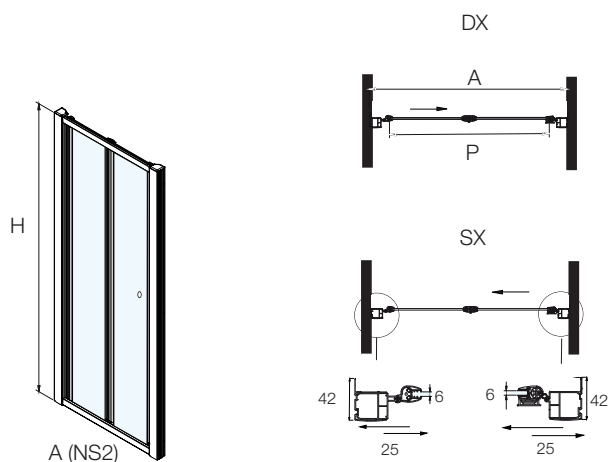

COLLEZIONE "FRESH"

PORTA PIEGHEVOLE

ART. NS2

Porta pieghevole NS2 reversibile

Articolo	Dimensioni (AxH) mm.	Nicchia estensibilità	Abbinato a 1 lato fisso estensibilità	Abbinato a 2 lati fissi estensibilità	Apert. porta (P) mm.
NS2- 70 S	700x1900	650 ÷ 700	666 ÷ 716	682 ÷ 732	442
NS2- 80 S	800x1900	750 ÷ 800	766 ÷ 816	782 ÷ 832	542
NS2- 90 S	900x1900	850 ÷ 900	866 ÷ 916	882 ÷ 932	642
NS2-100 S	1000x1900	950 ÷ 1000	966 ÷ 1016	982 ÷ 1032	742

Profili di estensione "Fresh" + 35 mm.

Per art. NS2 richiedere Art. EP300-19 (1900H)

Laterale fisso NS3-19 in abbinamento alla porta pieghevole NS2

Articolo	Dimensioni (BxH) mm.	Estensibilità (B) mm.
NS3-70-19	700x1900	670÷688
NS3-80-19	800x1900	770÷788
NS3-90-19	900x1900	870÷888

Combinazione di box doccia ad angolo realizzato con porta art. NS2 in abbinamento al laterale fisso NS3