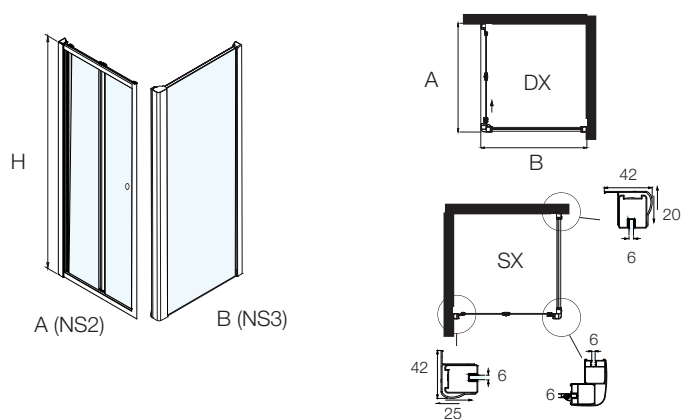

COLLEZIONE "FRESH"

PORTA PIEGHEVOLE

ART. NS2

Porta pieghevole NS2 reversibile

Articolo	Dimensioni (AxH) mm.	Nicchia estensibilità	Abbinato a 1 lato fisso estensibilità	Abbinato a 2 lati fissi estensibilità	Apert. porta (P) mm.
NS2- 70 S	700x1900	650 ÷ 700	666 ÷ 716	682 ÷ 732	442
NS2- 80 S	800x1900	750 ÷ 800	766 ÷ 816	782 ÷ 832	542
NS2- 90 S	900x1900	850 ÷ 900	866 ÷ 916	882 ÷ 932	642
NS2-100 S	1000x1900	950 ÷ 1000	966 ÷ 1016	982 ÷ 1032	742

Profili di estensione "Fresh" + 35 mm.

Per art. NS2 richiedere Art. EP300-19 (1900H)

Laterale fisso NS3-19 in abbinamento alla porta pieghevole NS2

Articolo	Dimensioni (BxH) mm.	Estensibilità (B) mm.
NS3-70-19	700x1900	670÷688
NS3-80-19	800x1900	770÷788
NS3-90-19	900x1900	870÷888

Combinazione di box doccia ad angolo realizzato con porta art. NS2 in abbinamento al laterale fisso NS3