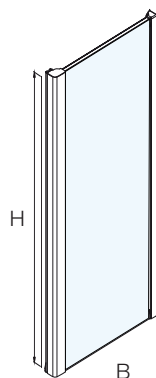

COLLEZIONE "FRESH"

LATERALE FISSO

Laterale fisso NS3-19 in abbinamento alle porte Art. NS2-NS4-NS9

Articolo	Dimensioni (BxH) mm.	Estensibilità (B) mm.
NS3-70-19	700x1900	670÷688
NS3-80-19	800x1900	770÷788
NS3-90-19	900x1900	870÷888

ART. TSEX 100

Sopravasca 2 ante mm. 1000x1400
cristallo temperato mm. 6

SOPRAVASCA

ART. TS 80

Sopravasca 1 anta mm. 800x1400
cristallo temperato mm. 6