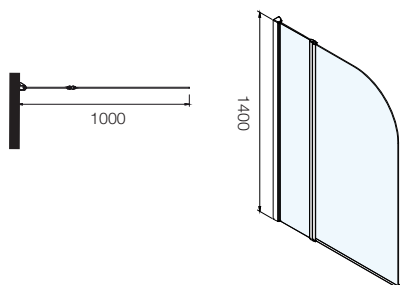

COLLEZIONE "FRESH"

LATERALE FISSO

Laterale fisso NS3-19 in abbinamento alle porte Art. NS2-NS4-NS9

Articolo	Dimensioni (BxH) mm.	Estensibilità (B) mm.
NS3-70-19	700x1900	670÷688
NS3-80-19	800x1900	770÷788
NS3-90-19	900x1900	870÷888

ART. TSEX 100

Sopravasca 2 ante mm. 1000x1400
cristallo temperato mm. 6

SOPRAVASCA

ART. TS 80

Sopravasca 1 anta mm. 800x1400
cristallo temperato mm. 6