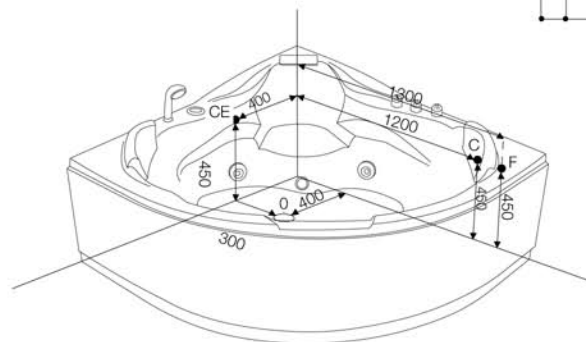

ART. 204

mm. 1500x1500x650H

Funzioni

Adatta per l'installazione  
ad angolo

### Legenda funzioni vasche

Soffione doccia

Doccetta estraibile

Massaggiatore dorsale

Rubinetteria

Pannello di controllo computerizzato

Mensola

Idromassaggio whirlpool