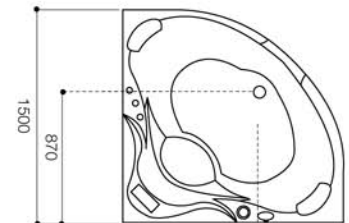

ART. 204

mm. 1500x1500x650H

Funzioni

Adatta per l'installazione  
ad angolo

### Legenda funzioni vasche

Soffione doccia

Doccetta estraibile

Massaggiatore dorsale

Rubinetteria

Pannello di controllo computerizzato

Mensola

Idromassaggio whirlpool