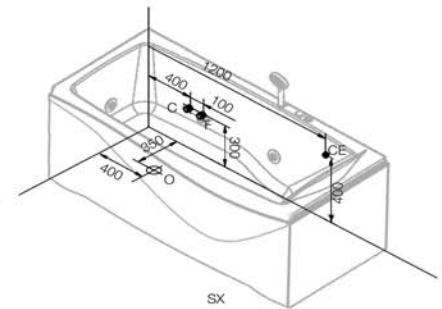

Art. 220
mm. 1700x820x650H

Funzioni

Disponibile nelle versioni dx/sx

Legenda funzioni vasche

	Soffione doccia		Pannello di controllo computerizzato		Faretto subacqueo		Sterilizzatore all'ozono		Radio
	Doccetta estraibile		Mensola		Sistema autopulente		Cassa acustica		Sonda di livello
	Massaggiatore dorsale		Idromassaggio whirlpool		Massaggio airpool		Frigorifero		Sedile
	Rubinerteria		Jet idro con faretto		Cuscino		predisposizione lettore CD		Riscaldatore acqua