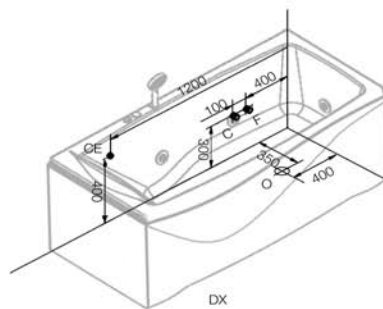

Art. 220
mm. 1700x820x650H

Funzioni

Disponibile nelle versioni dx/sx

Legenda funzioni vasche

	Soffione doccia		Pannello di controllo computerizzato		Faretto subacqueo		Sterilizzatore all'ozono		Radio
	Doccetta estraibile		Mensola		Sistema autopulente		Cassa acustica		Sonda di livello
	Massaggiatore dorsale		Idromassaggio whirlpool		Massaggio airpool		Frigorifero		Sedile
	Rubinerteria		Jet idro con faretto		Cuscino		predisposizione lettore CD		Riscaldatore acqua