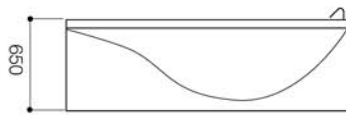

Art. 220
mm. 1700x820x650H

Funzioni

Disponibile nelle versioni dx/sx

Legenda funzioni vasche

	Soffione doccia		Pannello di controllo computerizzato		Faretto subacqueo		Sterilizzatore all'ozono		Radio
	Doccetta estraibile		Mensola		Sistema autopulente		Cassa acustica		Sonda di livello
	Massaggiatore dorsale		Idromassaggio whirlpool		Massaggio airpool		Frigorifero		Sedile
	Rubinerteria		Jet idro con faretto		Cuscino		predisposizione lettore CD		Riscaldatore acqua