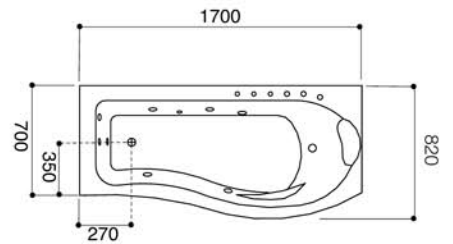

Art. 220
mm. 1700x820x650H

Funzioni

Disponibile nelle versioni dx/sx

Legenda funzioni vasche

	Soffione doccia		Pannello di controllo computerizzato		Faretto subacqueo		Sterilizzatore all'ozono		Radio
	Doccetta estraibile		Mensola		Sistema autopulente		Cassa acustica		Sonda di livello
	Massaggiatore dorsale		Idromassaggio whirlpool		Massaggio airpool		Frigorifero		Sedile
	Rubinerteria		Jet idro con faretto		Cuscino		predisposizione lettore CD		Riscaldatore acqua