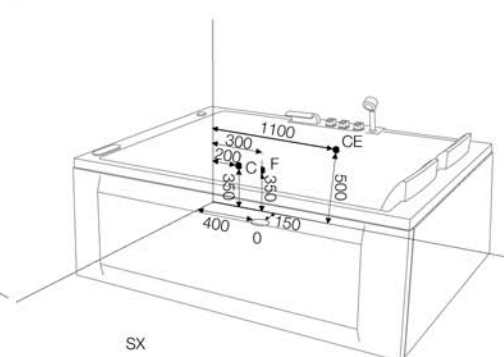

ART. 224A
mm. 1880x1250x650H

Funzioni

Adatta per l'installazione
dx / sx - centro parete

Legenda funzioni vasche

Soffione doccia

Pannello di controllo computerizzato

Faretto subacqueo

Sterilizzatore all'ozono

Radio

Doccetta estraibile

Mensola

Sistema autopulente

Cassa acustica

Sonda di livello

Massaggiatore dorsale

Idromassaggio whirlpool