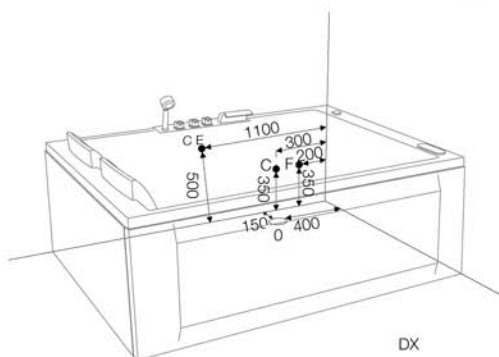

ART. 224A
mm. 1880x1250x650H

Funzioni

Adatta per l'installazione
dx / sx - centro parete

Legenda funzioni vasche

Soffione doccia

Pannello di controllo computerizzato

Faretto subacqueo

Sterilizzatore all'ozono

Radio

Doccetta estraibile

Mensola

Sistema autopulente

Cassa acustica

Sonda di livello

Massaggiatore dorsale

Idromassaggio whirlpool