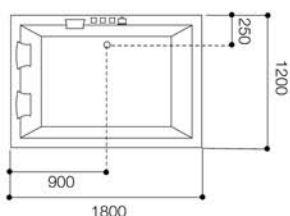

ART. 224A
mm. 1880x1250x650H

Funzioni

Adatta per l'installazione
dx / sx - centro parete

Legenda funzioni vasche

Soffione doccia

Pannello di controllo computerizzato

Faretto subacqueo

Sterilizzatore all'ozono