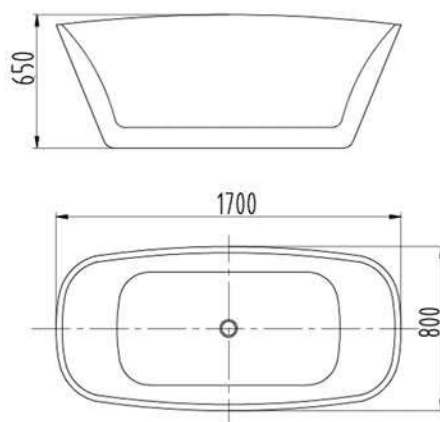

ART. 61106B
mm. 1700x800x650H

*Adatta per l'installazione centro stanza o centro parete,
Completa di colonna di scarico*