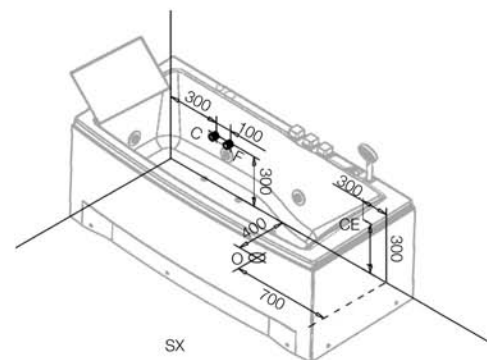

Art. IDROSTAR-62105B

mm. 1700x800x630H

Art. IDROSTAR-62105

mm. 1500x800x630H

DX

SX

Funzioni

Disponibile nelle versioni dx/sx

Seduta ergonomica

Legenda funzioni vasche

Soffione doccia

Pannello di controllo computerizzato

Faretto subacqueo

Sterilizzatore all'ozono

Radio

Doccetta estraibile