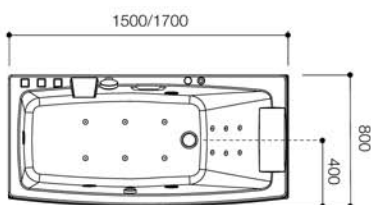

Art. IDROSTAR-62105B

mm. 1700x800x630H

Art. IDROSTAR-62105

mm. 1500x800x630H

DX

SX

Funzioni

Disponibile nelle versioni dx/sx

Seduta ergonomica

Legenda funzioni vasche

Soffione doccia

Pannello di controllo computerizzato

Faretto subacqueo

Sterilizzatore all'ozono

Radio

Doccetta estraibile