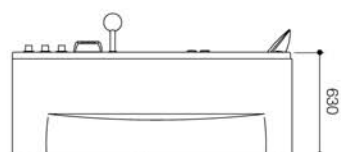

Art. IDROSTAR-62105B

mm. 1700x800x630H

Art. IDROSTAR-62105

mm. 1500x800x630H

DX

SX

Funzioni

Disponibile nelle versioni dx/sx

Seduta ergonomica

Legenda funzioni vasche

Soffione doccia

Pannello di controllo computerizzato

Faretto subacqueo

Sterilizzatore all'ozono

Radio

Doccetta estraibile