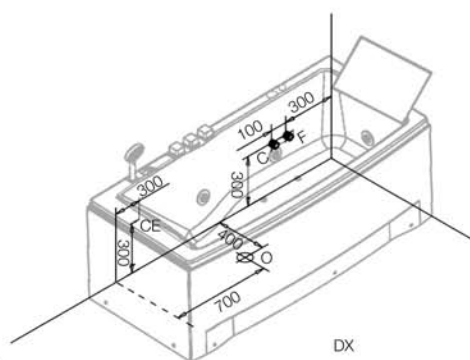

Art. IDROSTAR-62105B

mm. 1700x800x630H

Art. IDROSTAR-62105

mm. 1500x800x630H

DX

SX

Funzioni

Disponibile nelle versioni dx/sx

Seduta ergonomica

Legenda funzioni vasche

Soffione doccia

Pannello di controllo computerizzato

Faretto subacqueo

Sterilizzatore all'ozono

Radio

Doccetta estraibile