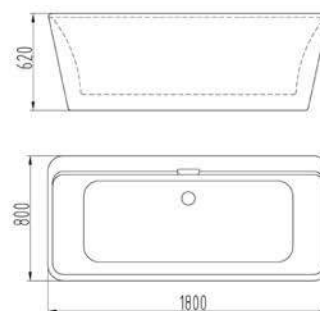

ART. 62110C
mm. 1800x800x620H

*Adatta per l'installazione centro stanza o centro parete,
Completa di colonna di scarico*

 *Rivestimento in legno su ordinazione per consegna programmata*