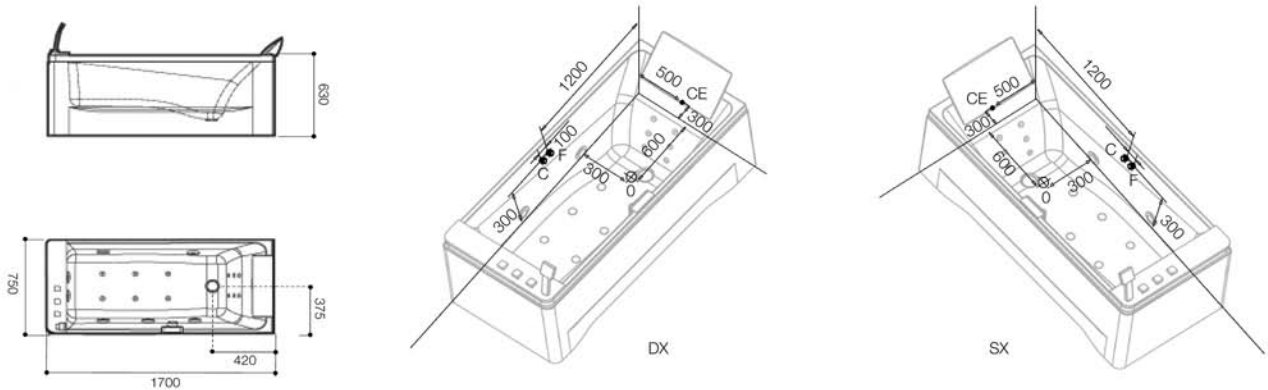

ART. IDROSTAR-65101B
mm. 1700x750x630H

Funzioni

Disponibile nelle versioni dx/sx

Legenda funzioni vasche

Soffione doccia	Pannello di controllo computerizzato	Faretto subacqueo	Sterilizzatore all'ozono	Radio
Doccetta estraibile	Mensola	Sistema autopulente	Cassa acustica	Sonda di livello
Massaggiatore dorsale	Idromassaggio whirlpool	Massaggio airpool	Frigorifero	Sedile
Rubinetteria	Jet idro con faretto	Cuscino	predisposizione lettore CD	Riscaldatore acqua