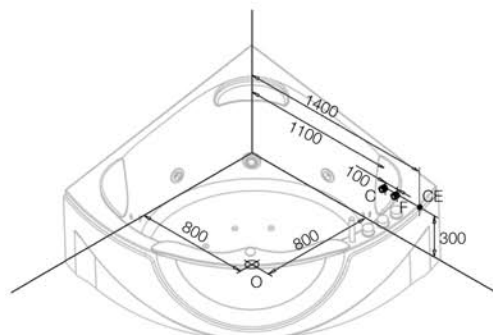

Art. IDROSTAR-65103

mm. 1500x1500x630H

Funzioni

Adatta per l'installazione ad angolo

Legenda funzioni vasche

Soffione doccia	Pannello di controllo computerizzato	Faretto subacqueo	Sterilizzatore all'ozono	Radio
Doccetta estraibile	Mensola	Sistema autopulente	Cassa acustica	Sonda di livello
Massaggiatore dorsale	Idromassaggio whirlpool	Massaggio airpool	Frigorifero	Sedile
Rubinetteria	Jet idro con faretto	Cuscino	predisposizione lettore CD	Riscaldatore acqua