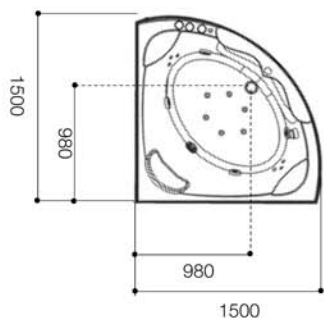

Art. IDROSTAR-65103

mm. 1500x1500x630H

Funzioni

Adatta per l'installazione ad angolo

Legenda funzioni vasche

Soffione doccia	Pannello di controllo computerizzato	Faretto subacqueo	Sterilizzatore all'ozono	Radio
Doccetta estraibile	Mensola	Sistema autopulente	Cassa acustica	Sonda di livello
Massaggiatore dorsale	Idromassaggio whirlpool	Massaggio airpool	Frigorifero	Sedile
Rubinetteria	Jet idro con faretto	Cuscino	predisposizione lettore CD	Riscaldatore acqua