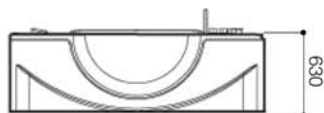

Art. IDROSTAR-65103

mm. 1500x1500x630H

Funzioni

Adatta per l'installazione ad angolo

Legenda funzioni vasche

Soffione doccia	Pannello di controllo computerizzato	Faretto subacqueo	Sterilizzatore all'ozono	Radio
Doccetta estraibile	Mensola	Sistema autopulente	Cassa acustica	Sonda di livello
Massaggiatore dorsale	Idromassaggio whirlpool	Massaggio airpool	Frigorifero	Sedile
Rubinetteria	Jet idro con faretto	Cuscino	predisposizione lettore CD	Riscaldatore acqua