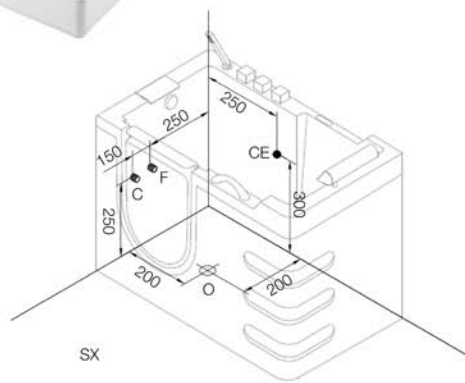

ART. C106

mm. 1300x700x930H

Funzioni

Disponibile nelle versioni dx/sx

DX

SX

Legenda funzioni vasche

Soffione doccia