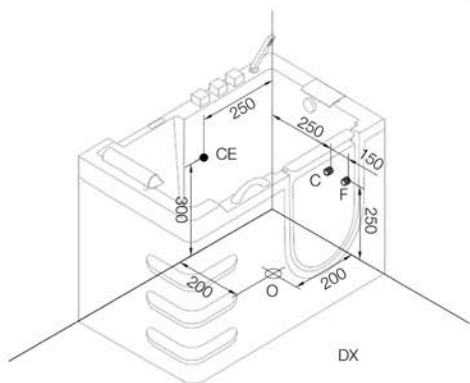

ART. C106

mm. 1300x700x930H

Funzioni

Disponibile nelle versioni dx/sx

DX

SX

Legenda funzioni vasche

Soffione doccia