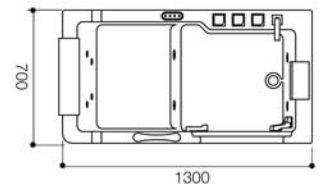

ART. C106

mm. 1300x700x930H

Funzioni

Disponibile nelle versioni dx/sx

DX

SX

Legenda funzioni vasche

Soffione doccia