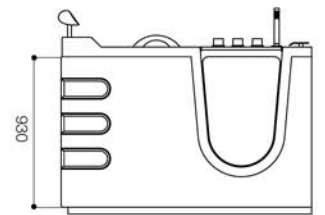

ART. C106

mm. 1300x700x930H

Funzioni

Disponibile nelle versioni dx/sx

DX

SX

Legenda funzioni vasche

Soffione doccia