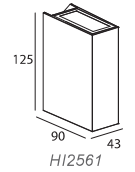

LED HIGH POWER απλικά / LED HIGH POWER wall luminaire **RECTA**

30.000Hrs **IP54**

2 έτη εγγύηση
2 years guarantee

RECTA

HI2181 4x1W 327Lm 3000K 34° 230V

HI2182 2x1W 181Lm 3000K 34° 230V

- Σώμα χυτού αλουμινίου / Die casting aluminum body.
- Διαφανές πυρίμαχο γυαλί 3mm / Clear fire-resistant 3mm glass.
- Τροφοδοτικό LED πιστοποιημένο από την Intertek / LED driver certified by Intertek.