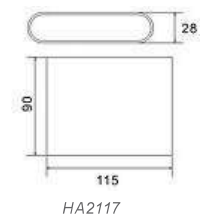

HA2117

- Σώμα χυτού αλουμινίου / Die casting aluminum body.
- Διαφανές πυρίμαχο γυαλί 2mm / Clear fire-resistant 2mm glass.
- Ομοιόμορφος γραμμικός φωτισμός δίχως σκιάσεις / Uniform linear lighting without shadows.
- Λεπτός σχεδιασμός / Slim design.