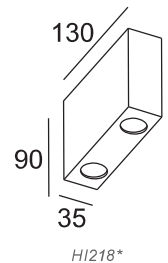

LED HIGH POWER απλικά / LED HIGH POWER wall luminaire **RECTA**

30.000Hrs **IP54**

2 έτη εγγύηση
2 years guarantee

RECTA

HI2181 4x1W 327Lm 3000K 34° 230V

HI2182 2x1W 181Lm 3000K 34° 230V

- Σώμα χυτού αλουμινίου / Die casting aluminum body.
- Διαφανές πυρίμαχο γυαλί 3mm / Clear fire-resistant 3mm glass.
- Τροφοδοτικό LED πιστοποιημένο από την Intertek / LED driver certified by Intertek.