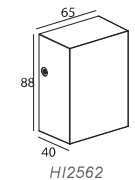

LED HIGH POWER απλικά / LED HIGH POWER wall luminaire **RECTA**

30.000Hrs **IP54**

2 έτη εγγύηση
2 years guarantee

RECTA

HI2181 4x1W 327Lm 3000K 34° 230V

HI2182 2x1W 181Lm 3000K 34° 230V

- Σώμα χυτού αλουμινίου / Die casting aluminum body.
- Διαφανές πυρίμαχο γυαλί 3mm / Clear fire-resistant 3mm glass.
- Τροφοδοτικό LED πιστοποιημένο από την Intertek / LED driver certified by Intertek.