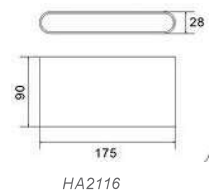

HA2117

- Σώμα χυτού αλουμινίου / Die casting aluminum body.
- Διαφανές πυρίμαχο γυαλί 2mm / Clear fire-resistant 2mm glass.
- Ομοιόμορφος γραμμικός φωτισμός δίχως σκιάσεις / Uniform linear lighting without shadows.
- Λεπτός σχεδιασμός / Slim design.