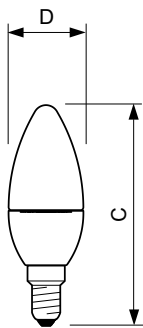

CorePro LEDcandle

Nume comandă produs	CorePro LEDcandle ND 5.5-40W E14 827 B35 FR
EAN/UPC - Produs	8718291762386
Cod de comandă	76238600
Numărător - Cantitate per pachet	1

Numărător - Pachete per cutie exterioară	10
Material nr. (12NC)	929001157702
Greutate netă (bucată)	0.040 kg

Cote