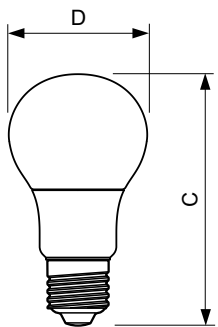

CorePro LEDbulb

Temperature

Cutie T maximum (nom.)	86 °C

Controls and Dimming

Cu reglarea intensității luminoase	Nu

Mechanical and Housing

Finisaj bec	Mat (FR)

Approval and Application

Produs eficient energetic	Yes

Adecvat pentru iluminat de accent	No

Etichetă de eficiență energetică (EEL)	A+

Consum de energie kWh/1000 h	8 kWh

Product Data

Cod complet produs	871869657777600

Nume comandă produs	CorePro LEDbulb ND 7.5-60W A60 E27 840

EAN/UPC - Produs	8718696577776

Cod de comandă	5777600

Numărător - Cantitate per pachet	1

Numărător - Pachete per cutie exterioară	10

Material nr. (12NC)	929001234702

Greutate netă (bucată)	0.076 kg

Cote

Entrybulb 230V 8W-60W 806lm 4000K E27 ND

Product	D	C
CorePro LEDbulb ND 7.5-60W A60 E27 840	60 mm	110 mm