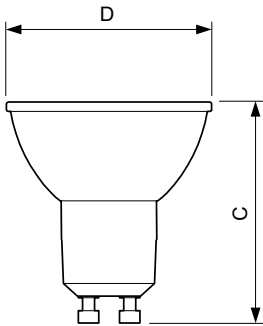

Classic LEDspotMV

Adecvat pentru iluminat de accent	Yes
Etichetă de eficiență energetică (EEL)	A+
Consum de energie kWh/1000 h	6 kWh

Product Data

Cod complet produs	871869658169800
Nume comandă produs	CLA LEDspotMV D 5.5-50W GU10 830 36D
EAN/UPC - Produs	8718696581698

Cod de comandă	58169800
Numărător - Cantitate per pachet	1
Numărător - Pachete per cutie exterioră	10
Material nr. (12NC)	929001254102
Greutate netă (bucată)	0.036 kg

Cote

LEDClassic 50W GU10 WH 230V 36D DIM

Product	D	C
CLA LEDspotMV D 5.5-50W GU10 830 36D	50 mm	53 mm

Date fotometrice