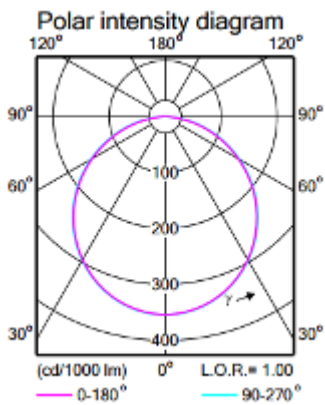

Date fotometriche

LEDINAIRE RC060B INCASSO W30L120 1xLED34S/840 PSU