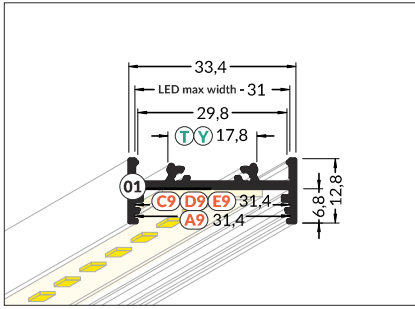

LED profile VARIO30-01 / profil LED VARIO30-01

INDEX = 1 pc, length 2000 mm
package = 10 pcs
INDEKS = 1 szt., długość 2000 mm
opakowanie = 10 szt.

-  white painted biały malowany V3020001
-  anodized anodowany V3020020
-  black anodized czarny anodowany V3020021
-  raw aluminium surowe aluminium V3020000

Available lengths / Dostępne długości
1000 mm, 2000 mm, 3000 mm, 4000 mm

LED profile VARIO30-02 / profil LED VARIO30-02

INDEX = 1 pc, length 2000 mm
package = 10 pcs
INDEKS = 1 szt., długość 2000 mm
opakowanie = 10 szt.

-  white painted biały malowany V3060001
-  anodized anodowany V3060020
-  black anodized czarny anodowany V3060021
-  raw aluminium surowe aluminium V3060000

Available lengths / Dostępne długości
1000 mm, 2000 mm, 3000 mm, 4000 mm

LED profile VARIO30-03 / profil LED VARIO30-03

INDEX = 1 pc, length 2000 mm
package = 10 pcs
INDEKS = 1 szt., długość 2000 mm
opakowanie = 10 szt.

-  white painted biały malowany V3100001
-  anodized anodowany V3100020
-  black anodized czarny anodowany V3100021
-  raw aluminium surowe aluminium V3100000