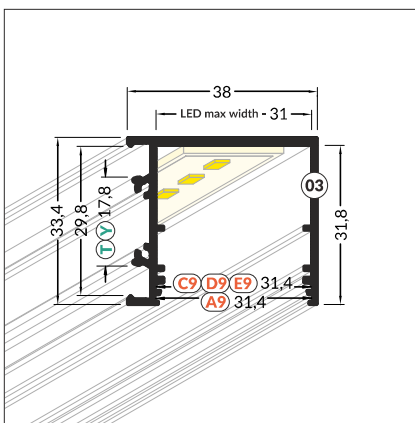

LED profile VARIO30-01 / profil LED VARIO30-01

INDEX = 1 pc, length 2000 mm
package = 10 pcs
INDEKS = 1 szt., długość 2000 mm
opakowanie = 10 szt.

-  white painted biały malowany V3020001
-  anodized anodowany V3020020
-  black anodized czarny anodowany V3020021
-  raw aluminium surowe aluminium V3020000

Available lengths / Dostępne długości
1000 mm, 2000 mm, 3000 mm, 4000 mm

LED profile VARIO30-02 / profil LED VARIO30-02

INDEX = 1 pc, length 2000 mm
package = 10 pcs
INDEKS = 1 szt., długość 2000 mm
opakowanie = 10 szt.

-  white painted biały malowany V3060001
-  anodized anodowany V3060020
-  black anodized czarny anodowany V3060021
-  raw aluminium surowe aluminium V3060000

Available lengths / Dostępne długości
1000 mm, 2000 mm, 3000 mm, 4000 mm

LED profile VARIO30-03 / profil LED VARIO30-03

INDEX = 1 pc, length 2000 mm
package = 10 pcs
INDEKS = 1 szt., długość 2000 mm
opakowanie = 10 szt.

-  white painted biały malowany V3100001
-  anodized anodowany V3100020
-  black anodized czarny anodowany V3100021
-  raw aluminium surowe aluminium V3100000