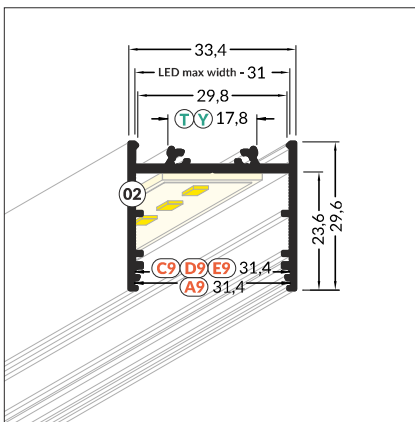

LED profile VARIO30-01 / profil LED VARIO30-01

INDEX = 1 pc, length 2000 mm
package = 10 pcs
INDEKS = 1 szt., długość 2000 mm
opakowanie = 10 szt.

-  white painted biały malowany V3020001
-  anodized anodowany V3020020
-  black anodized czarny anodowany V3020021
-  raw aluminium surowe aluminium V3020000

Available lengths / Dostępne długości
1000 mm, 2000 mm, 3000 mm, 4000 mm

LED profile VARIO30-02 / profil LED VARIO30-02

INDEX = 1 pc, length 2000 mm
package = 10 pcs
INDEKS = 1 szt., długość 2000 mm
opakowanie = 10 szt.

LED profile VARIO30-03 / profil LED VARIO30-03

INDEX = 1 pc, length 2000 mm
package = 10 pcs
INDEKS = 1 szt., długość 2000 mm
opakowanie = 10 szt.

-  white painted biały malowany V3100001
-  anodized anodowany V3100020
-  black anodized czarny anodowany V3100021
-  raw aluminium surowe aluminium V3100000

Available lengths / Dostępne długości
1000 mm, 2000 mm, 3000 mm, 4000 mm