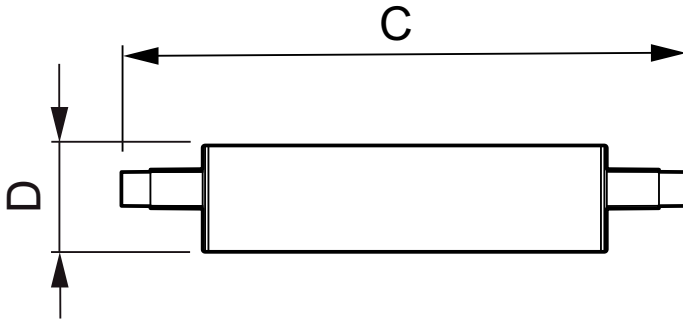

CorePro LEDlinear MV

EAN/UPC - Prods	8718696578810
Cod de comandă	57881000
Numărător - Cantitate per pachet	1
Numărător - Pachete per cutie exterioră	10

Material nr. (12NC)	929001243802
Greutate netă (bucată)	0.095 kg

Cote

Linear 220V 15W-100W1500lm 4000K R7S Dim

Product	D	C
CorePro LED linear R7S 118mm 14-100W 840 D	29 mm	118 mm