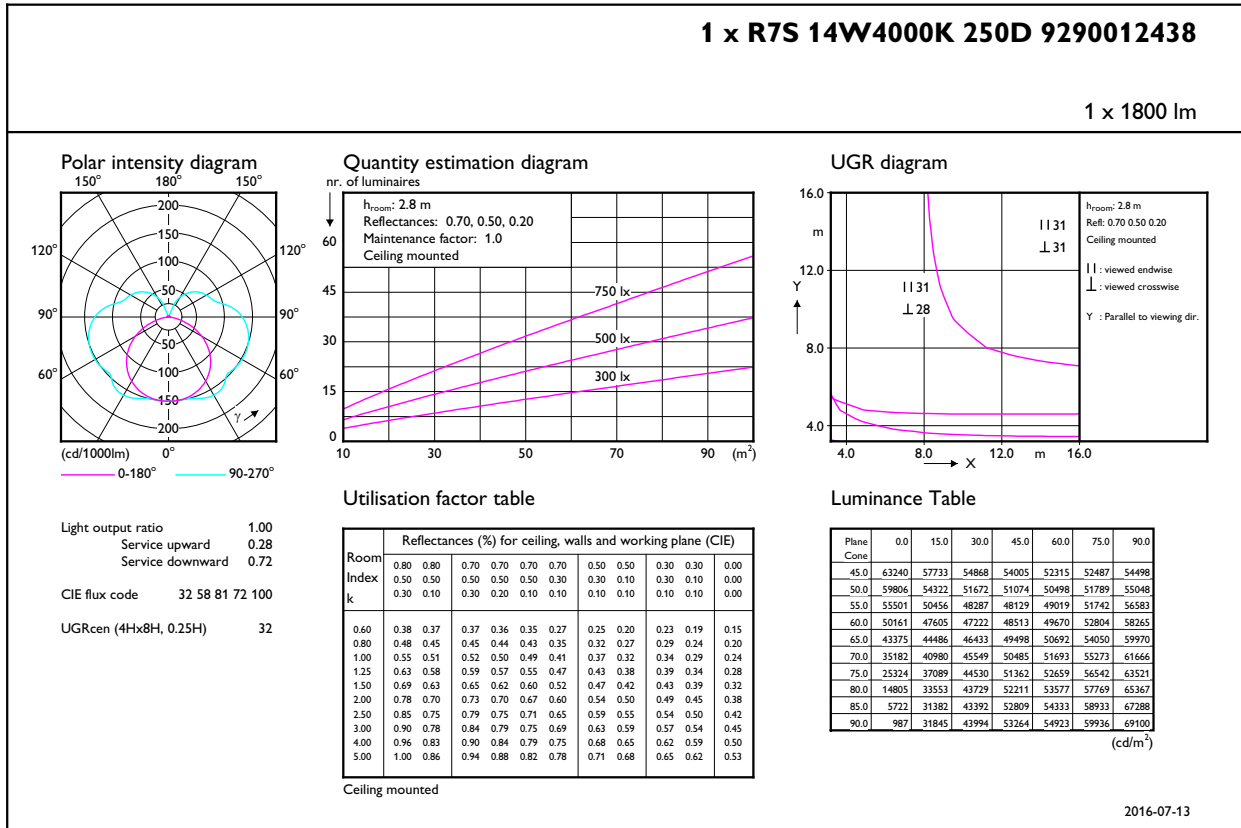

General Uniform Lighting

2016-07-13